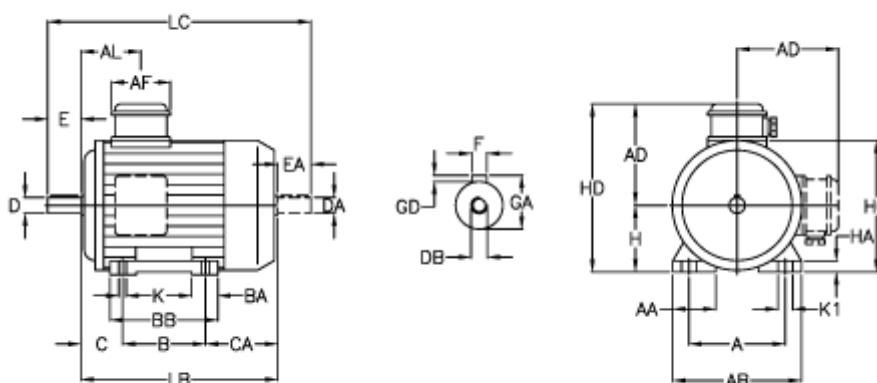

Article number: 252300550422

Description: ICME IE3 Tree-phase motor TPE132SA4-4 5.5KW
1400 rpm 400-690V 50HZ IP55 B3

Measures

A = 216	BA = 44	EA = 80	K = 12
A/F = 92	BB H7 = 178	F = 10	K1 = 21
AA = 58	C = 89	GA = 41.5	L = 449
AB = 260	CA = 143	GD = 8	LB = 369
AC = 258	D = 38	H = 132	LC = 532
AD = 177	DA = 38	HA = 16	
AL = 117	DB = M12	HC = 261	
B = 140	E = 80	HD = 309	